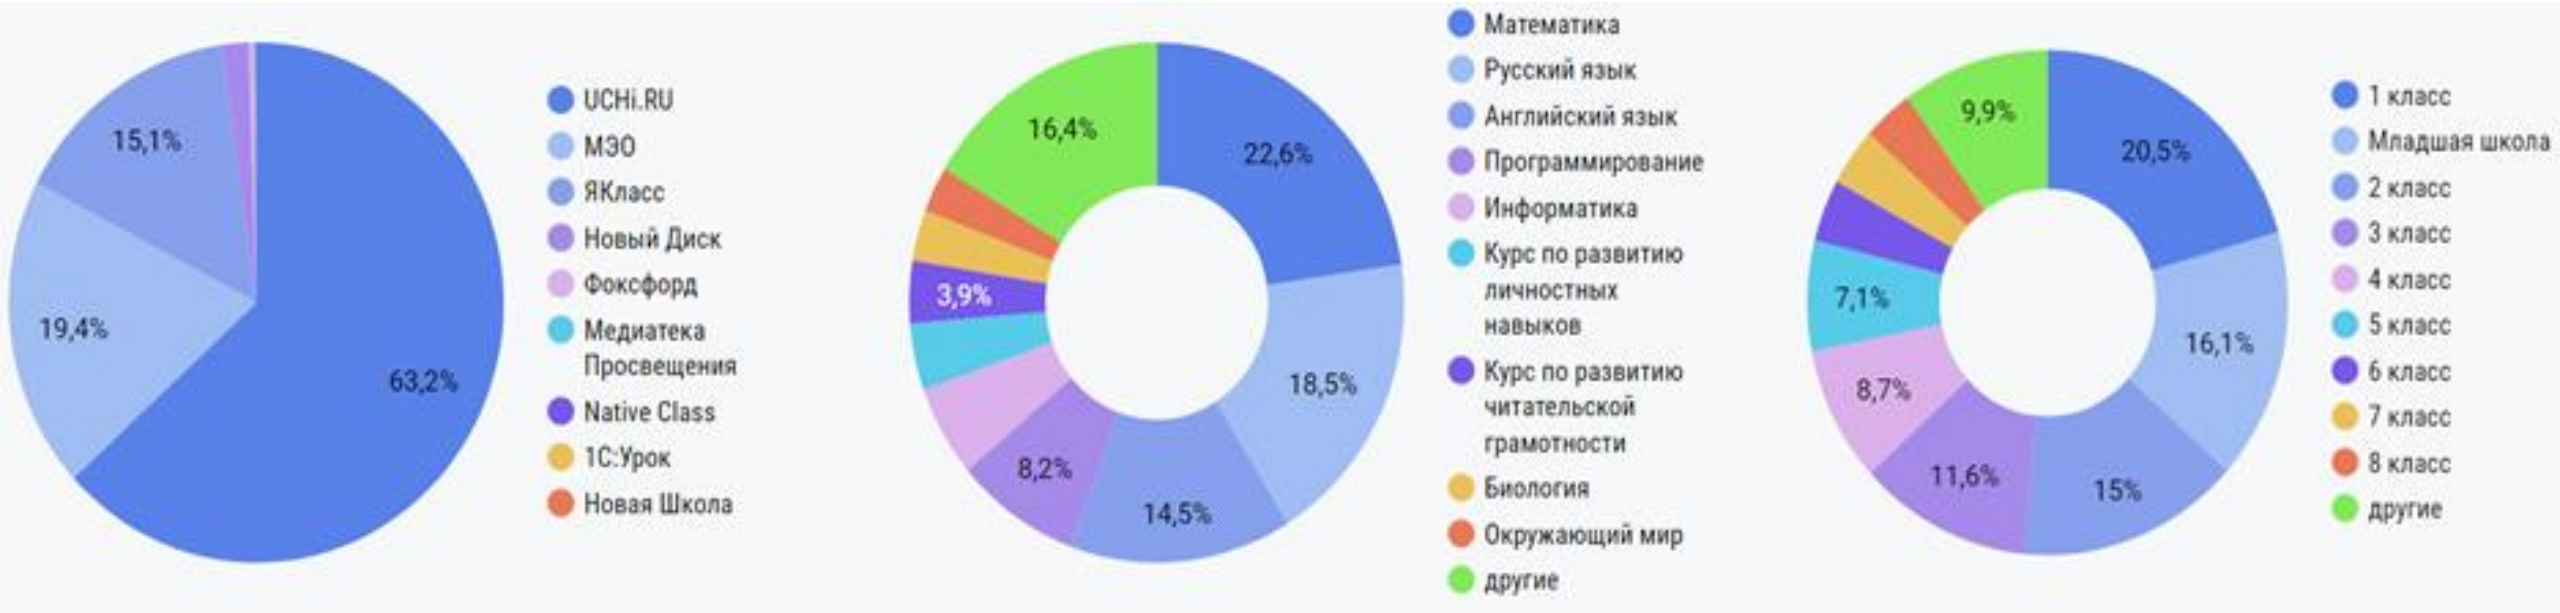

Обучающиеся подтвержденные на Educont (чел.)

Активировали минимум одну платформу

Преподаватели которые активировали минимум 1 платформу (чел.)

Обучающиеся которые активировали минимум 1 платформу

Воспользовались контентом в течение квартала г.Тюмень

Воспользовались контентом в течение квартала (г.Тобольск)

Воспользовались контентом в течение квартала (г.Ишим)

Воспользовались контентом в течение квартала (г.Ялutorовск)