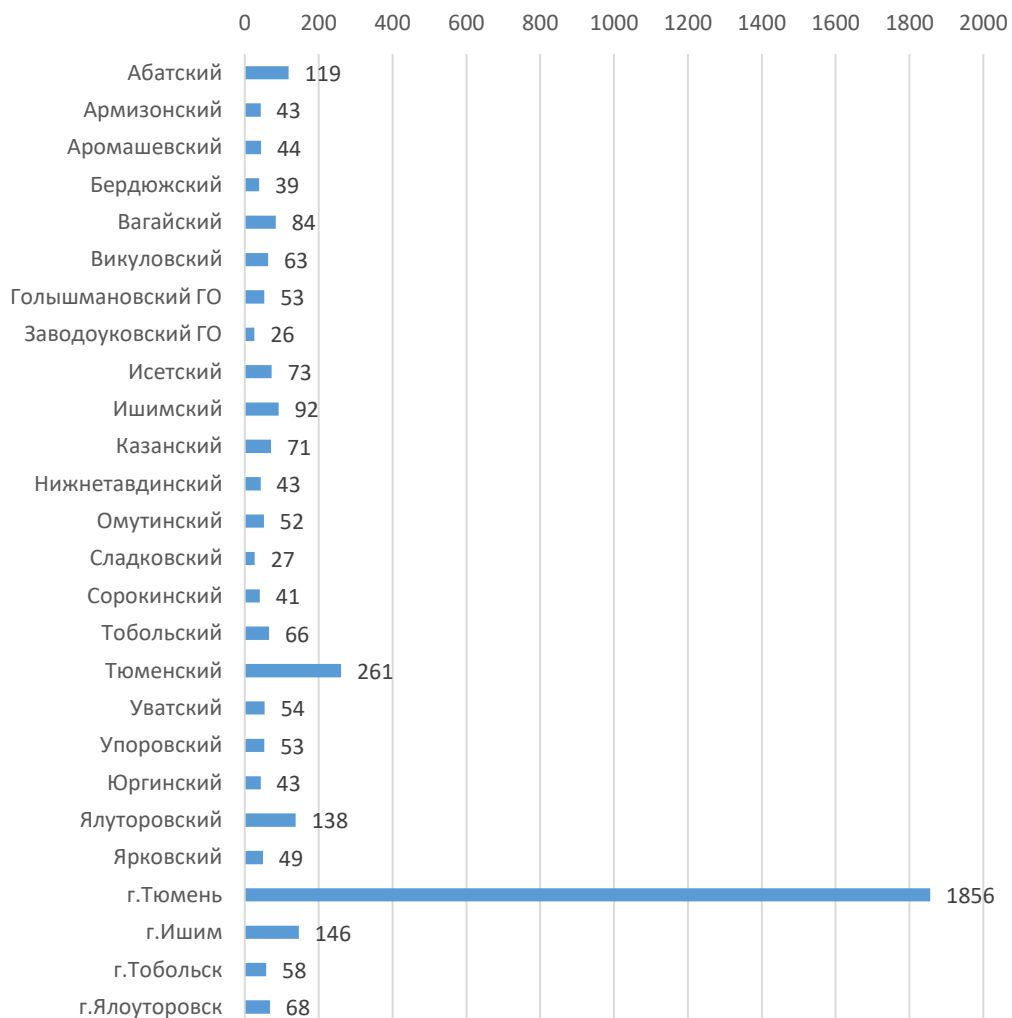

Зарегистрированные на платформе Educont

Преподаватели зарегистрированные на Educont (чел.)

Обучающиеся школ зарегистрированные на Educont (чел.)

Подтвержденные на платформе Educont

Преподаватели подтвержденные на Educont (чел.)

Обучающиеся подтвержденные на Educont (чел.)

Активировали минимум одну платформу

Преподаватели которые активировали минимум 1 платформу (чел.)

Обучающиеся которые активировали минимум 1 платформу

Воспользовались контентом в течение квартала г.Тюмень

Воспользовались контентом в течение квартала (г.Тобольск)

Воспользовались контентом в течение квартала (г.Ишим)

Воспользовались контентом в течение квартала (г.Ялutorовск)