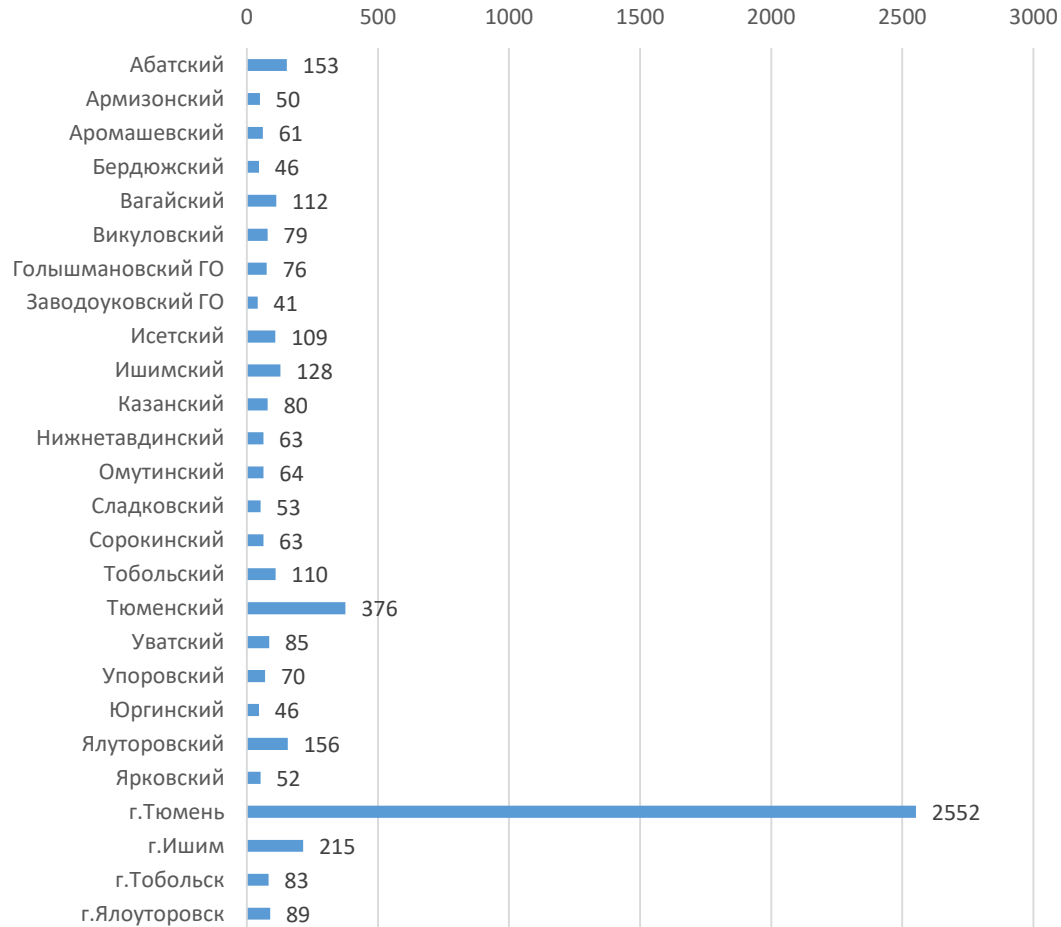

Зарегистрированные на платформе Educont

Преподаватели зарегистрированные на Educont (чел.)