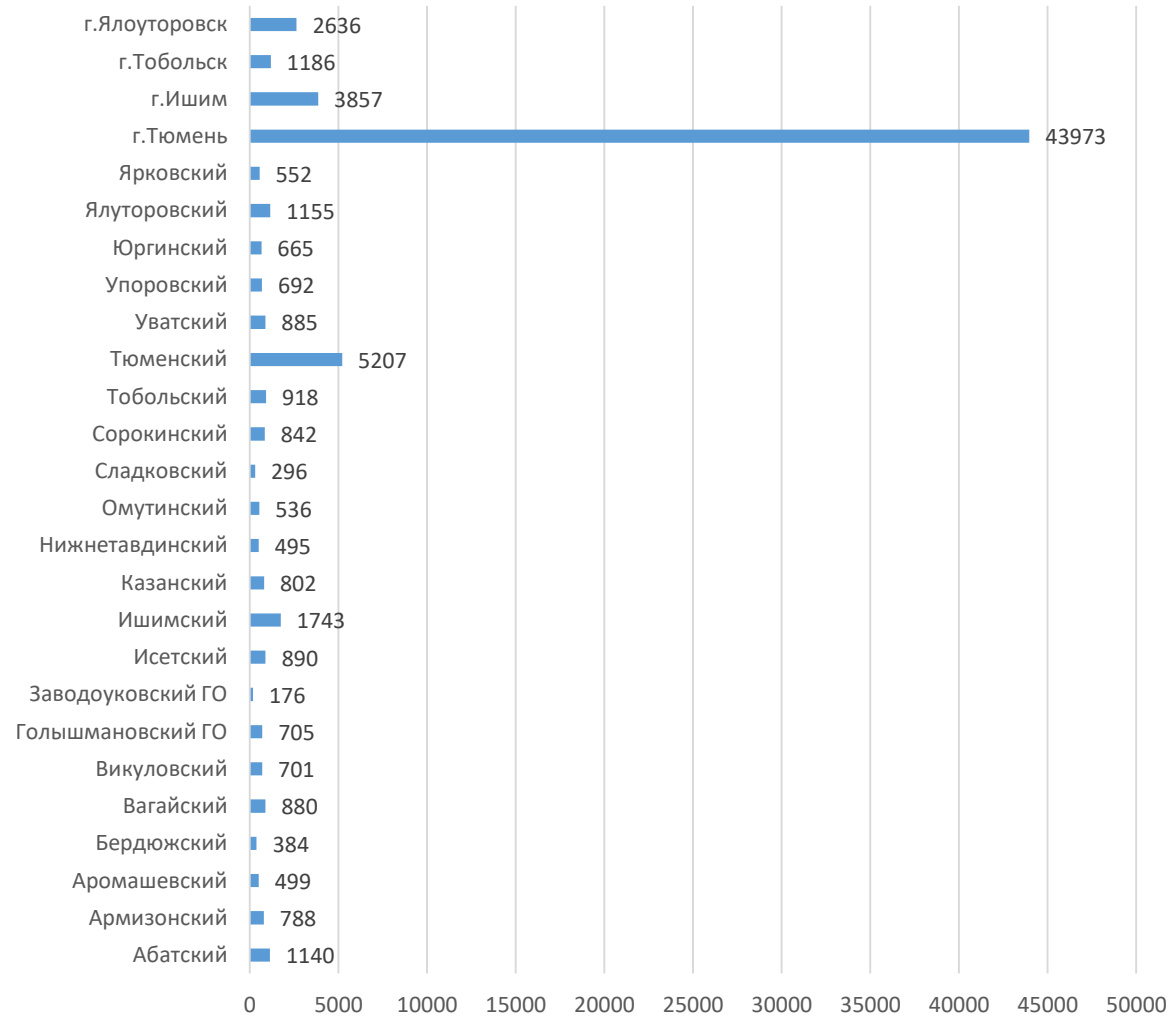

Зарегистрированные на платформе Educont

Преподаватели зарегистрированные на Educont (чел.)

Обучающиеся школ зарегистрированные на Educont (чел.)

Подтвержденные на платформе Educont

Преподаватели подтвержденные на Educont (чел.)

Обучающиеся подтвержденные на Educont (чел.)

Активировали минимум одну платформу

Преподаватели которые активировали минимум 1 платформу (чел.)

Обучающиеся которые активировали минимум 1 платформу

Воспользовались контентом в течение квартала г.Тюмень

Воспользовались контентом в течение квартала (г.Тобольск)

Воспользовались контентом в течение квартала (г.Ишим)

Воспользовались контентом в течение квартала (г.Ялutorовск)