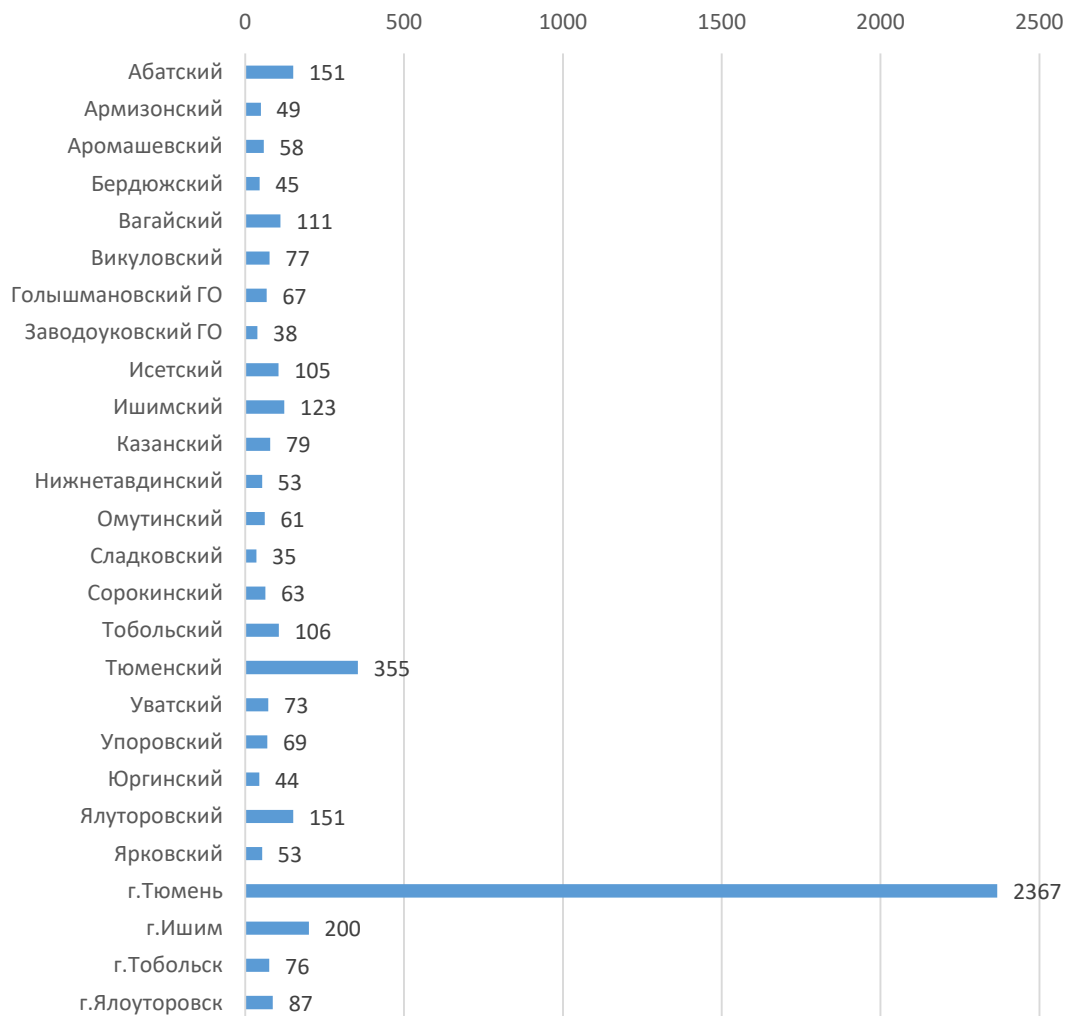

Зарегистрированные на платформе Educont

Преподаватели зарегистрированные на Educont (чел.)

Обучающиеся школ зарегистрированные на Educont (чел.)

Подтвержденные на платформе Educont

Преподаватели подтвержденные на Educont (чел.)

Обучающиеся подтвержденные на Educont (чел.)

Активировали минимум одну платформу

Преподаватели которые активировали минимум 1 платформу (чел.)

Обучающиеся которые активировали минимум 1 платформу

Воспользовались контентом в течение квартала г.Тюмень

Воспользовались контентом в течение квартала (г.Тобольск)

Воспользовались контентом в течение квартала (г.Ишим)

Воспользовались контентом в течение квартала (г.Ялutorовск)