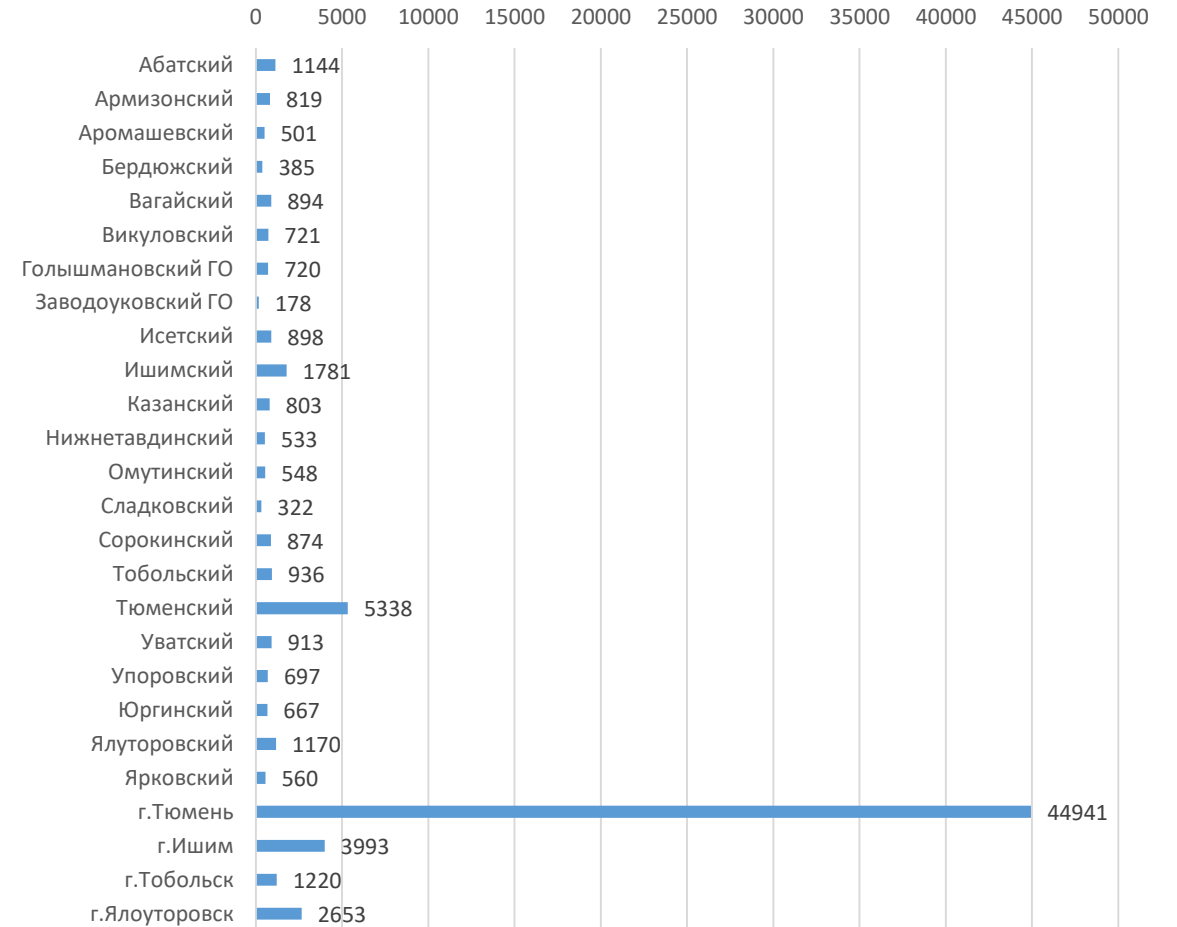

Обучающиеся школ зарегистрированные на Educont (чел.)