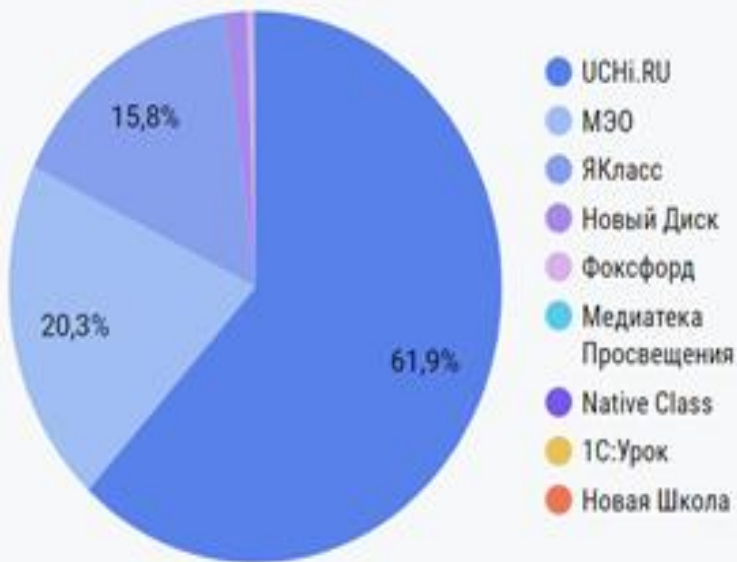

Обучающиеся подтвержденные на Educont (чел.)

Активировали минимум одну платформу

Преподаватели которые активировали минимум 1 платформу (чел.)

Обучающиеся которые активировали минимум 1 платформу

Воспользовались контентом в течение квартала г.Тюмень

Воспользовались контентом в течение квартала (г.Тобольск)

Воспользовались контентом в течение квартала (г.Ишим)

Воспользовались контентом в течение квартала (г.Ялutorовск)