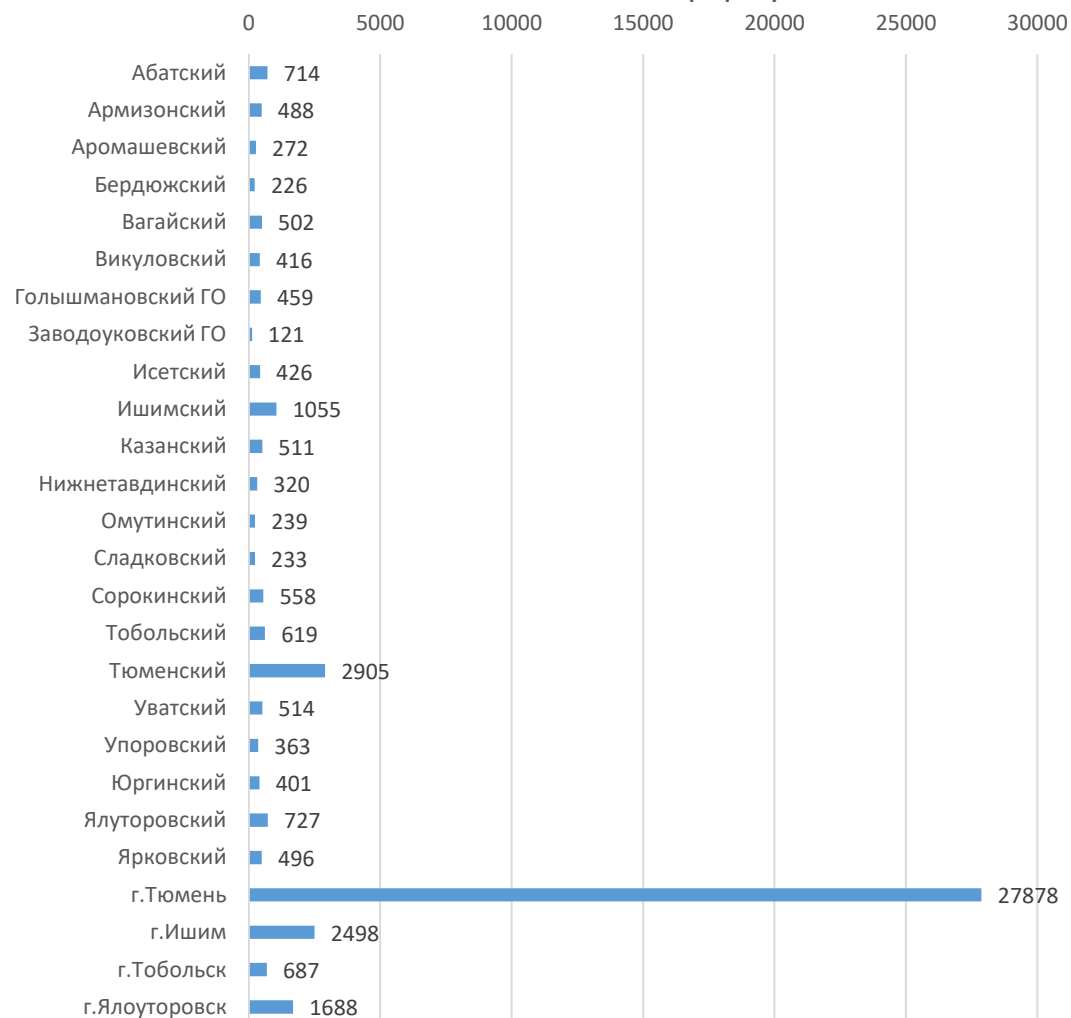

Обучающиеся подтвержденные на Educont (чел.)

Активировали минимум одну платформу

Преподаватели которые активировали минимум 1 платформу (чел.)

Обучающиеся которые активировали минимум 1 платформу

Воспользовались контентом в течение квартала г.Тюмень

Воспользовались контентом в течение квартала (г.Тобольск)

Воспользовались контентом в течение квартала (г.Ишим)

Воспользовались контентом в течение квартала (г.Ялutorовск)