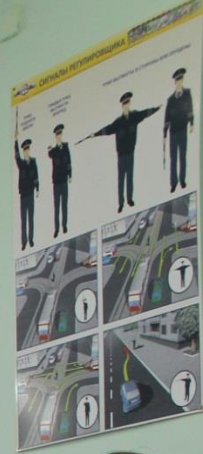

Проект реализуется в четырёх учреждениях общего образования Гольшманово

Участники: школьники 7-9 классов

ROSTSELMASH

Проведение учебно- теоретических занятий, профориентационных мероприятий

Расписание звонков
8:00 - 10:00